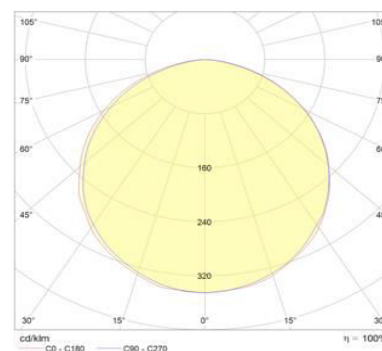

Alimentatore asportabile

Innova led tube 60

LED	56
Ottica primaria	120°
Schermo in policarbonato	Opaco/Trasparente
Flusso lampada	1521Lm
Potenza nominale lampada	9W
Rapporto Lumen/W	169 Lm/W

Innova led tube 90

LED	84
Ottica primaria	120°
Schermo in policarbonato	Opaco/Trasparente
Flusso lampada	2366Lm
Potenza nominale lampada	14W
Rapporto Lumen/W	169 Lm/W

Innova led tube 120

LED	112
Ottica primaria	120°
Schermo in policarbonato	Opaco/Trasparente
Flusso lampada	3042Lm
Potenza nominale lampada	18W
Rapporto Lumen/W	169 Lm/W

Innova led tube 150

LED	144
Ottica primaria	120°
Schermo in policarbonato	Opaco/Trasparente
Flusso lampada	4394Lm
Potenza nominale lampada	26W
Rapporto Lumen/W	169 Lm/W

I flussi luminosi sono calcolati considerando i valori tipici nominali dichiarati dal produttore. Le immagini ed i dati contenuti nel presente documento sono suscettibili di modifica senza preavviso e puramente indicativi. Le informazioni ed i marchi sono di proprietà di INNOVA ICT Srl. **Installazione senza necessità di ricablaggio solo per lampade con alimentatore non elettronico.**